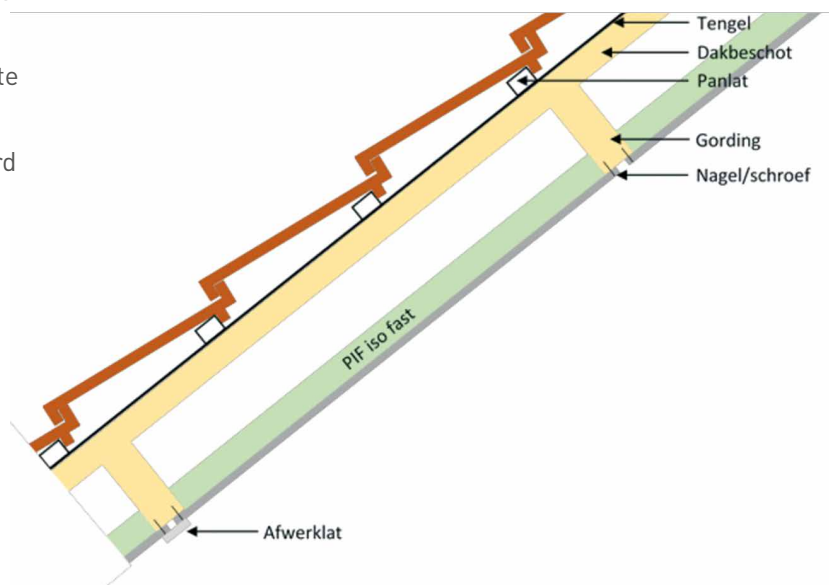

ISOSUN_{BV}
SPOUWMUUR - VLOER - DAK - ISOLATIE

Zolderisolatie
PIF Iso Fast panelen

PIF Iso Fast Panelen: isoleren en afwerken in een keer!

PIF Iso Fast bestaat uit panelen waar PIF isolatie op is bevestigd. De dikte van de isolatie wordt bepaald door de isolatiewaarde die nodig is, plus die ruimte die beschikbaar is. De PIF Iso Fast panelen zijn ca 10 mm dik en aan de voorzijde compleet afgewerkt waardoor extra voorbereiding en schilderen niet nodig is. PIF Iso Fast wordt standaard geleverd in een paneelformaat van 600 x 1.200 mm. (B X L) PIF Iso Fast is ook op maat te bestellen, tot een maximale lengte van 2.400 mm. PIF Iso Fast wordt direct op de gordingen gemonteerd met behulp van (tacker)nagels of schroeven.

Voordelen

- Isoleren en afwerken in een keer
- Geen stukadoor of schilder nodig
- Hoge Rc waarden leverbaar
- Volledig op maat te leveren
- Leverbaar in lengtes tot 2.40 mtr
- Luchtdicht
- Isolatie zonder warmtebruggen
- Waterdicht

Afmetingen

- Standaard 600 x 1200 / 1300 mm
- Maatwerk tot maximaal 600 x 2400 mm

Warmteweerstand PIF Iso Fast

R_C waarde van 2.5 t/m 8 m² K/W

Start vandaag nog met besparen!

isosun_{BV}
SPOUWMUUR - VLOER - DAK - ISOLATIE